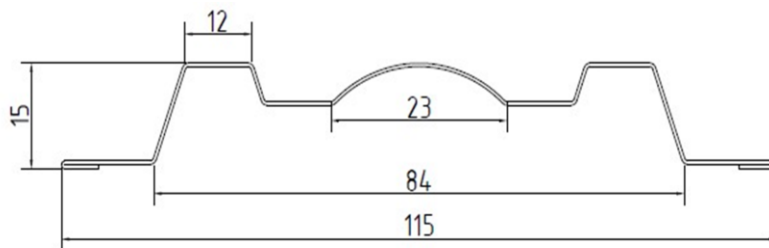

GARD VERTICAL ZEBRA Y 115 Rotund/Drept

Gardul Vertical Zebra Y 115 Rotund/Drept este un gard din șipcă metalică bivalentă spre exterior cu marginea superioară rotundă sau dreaptă. Disponibil pentru finisajele Brilliant și Fresco Duo.

Elemente componente	Dimensiuni (mm)
Șipcă metalică	115
• lățime profil	84
• înălțime profil	15
• nr. cute tip trapez	2
• lățime cută tip trapez	12
ȘURUBURI METAL 4.8*19MM (opțional)	cutie 250 BUC.
Grosime finisaj	
- Brilliant	0,60 mm
- Fresco DUO	0,50mm/0,60 mm*
Protecție finisaje	
- Brilliant	120 g/mp Mg+Zn
- Fresco Duo	200÷275 g/mp Zn

Profil șipcă metalică