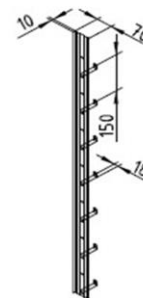

capac rigla metalica de rigidizare