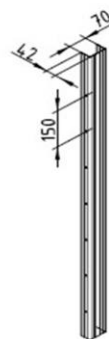

profil metalic de fixare pe stalp, prevazut cu gauri, tip U