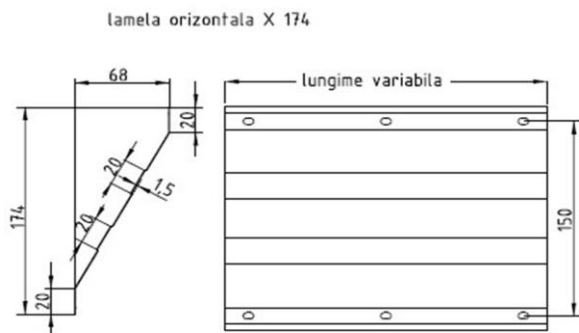

GARD ORIZONTAL ZEBRA X174

Gardul Orizontal Zebra X174 este un gard cu aspect de jaluzele, alcătuit din lamele metalice cu partea frontală oblică. Disponibil pentru Finisajele Brilliant și Fresco Duo.

Elemente componente	Dimensiuni (mm)
LAMELĂ GARD ORIZONTAL	174
PROFIL METALIC DE FIXARE PE STĂLP	70X42
CAPAC ÎNCHIDERE GARD ORIZONTAL	70X42
RIGLĂ DE RIGIDIZARE GARD ORIZONTAL	70X10
CAPAC RIGLĂ DE RIGIDIZARE	70X10
POP NITURI COLORATE (opțional)	cutie 100 BUC.
Grosime finisaje	
- Brilliant	0,60 mm
- Fresco DUO	0,50mm/0,60 mm*
Protecție finisaje	
- Brilliant	120 g/mp Mg+Zn
- Fresco Duo	200÷275 g/mp Zn

*RAL 6019, 7001,1015

Avantaje:

- Posibilitatea de producție la **lungimi personalizate**
- Disponibil în **peste 10 variante de culori** (pentru a fi realizată la culoarea acoperișului)
- **Ușor și rapid** de asamblat și de întreținut
- **Rezistență înaltă** la coroziune și decolorare
- **Aspect estetic**
- **Rezistență ridicată la deformare mecanică** (profil fălțuit)
- **Montaj rapid și facil**
- **Durata de viață** până la 30 de ani

rigla metalica de rigidizare

capac rigla metalica de rigidizare